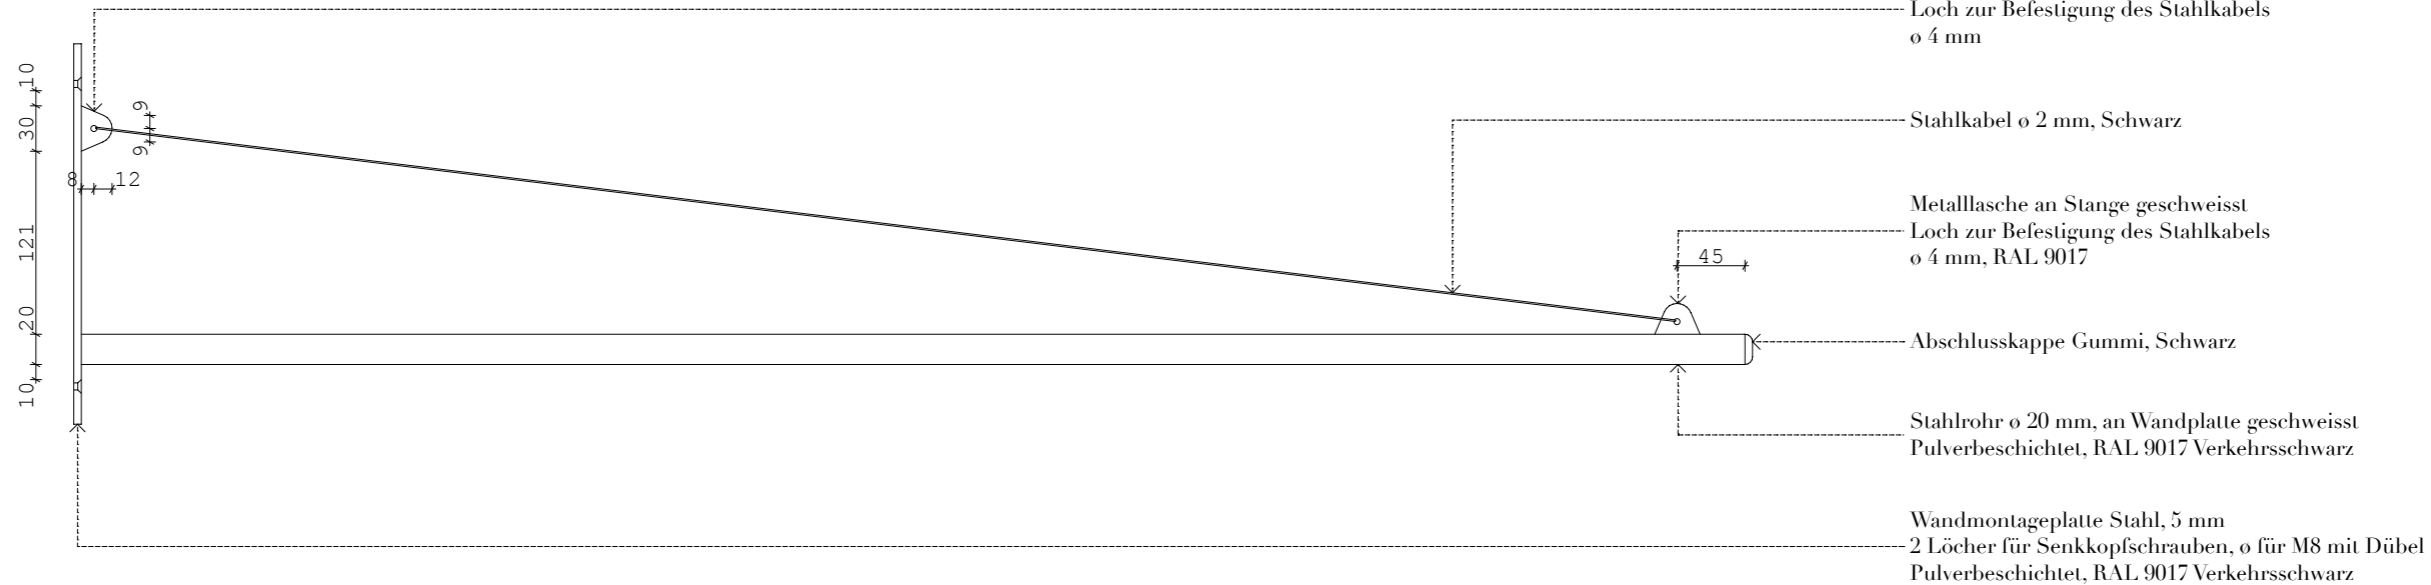

Bestellliste Stangenlängen

- 3 x Stangenlänge 1600 mm
- 2 x Stangenlänge 1100 mm
- 4 x Stangenlänge 900 mm
- 1 x Stangenlänge 450 mm

- Metallasche an Stange geschweisst
Loch zur Befestigung des Stahlkabels
ø 4 mm
- Stahlkabel ø 2 mm, Schwarz
- Metallasche an Stange geschweisst
Loch zur Befestigung des Stahlkabels
ø 4 mm, RAL 9017
- Abschlusskappe Gummi, Schwarz
- Stahlrohr ø 20 mm, an Wandplatte geschweisst
Pulverbeschichtet, RAL 9017 Verkehrsschwarz
- Wandmontageplatte Stahl, 5 mm
2 Löcher für Senkkopfschrauben, ø für M8 mit Dübel
Pulverbeschichtet, RAL 9017 Verkehrsschwarz